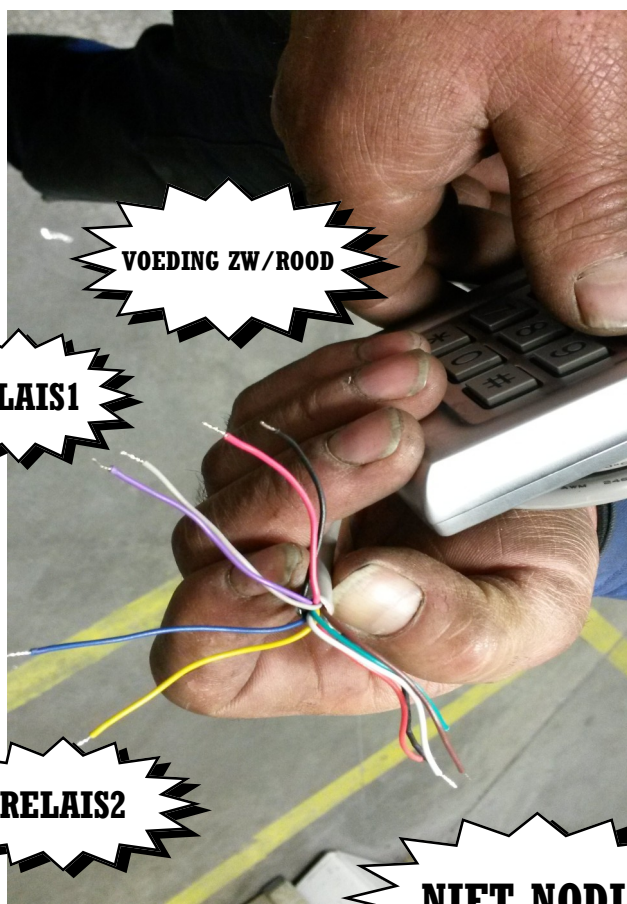

ZEER MAAKELIJK CODE WIJZIGEN

GEBRUIKERS CODE VERANDEREN??

1. DRUK 2 KEER HEKJE RECHTS ONDER
2. DRUK 1234
3. KIES DE RELAIS DRUK 1 OF 2
4. NIEUWE CODE INGEVEN 4 CIJFERS

CODECLAVIEREN MODEL VANAF 2016 MET 2 RELAIS

VOEDING 12 -24 VOLT DE RODE EN ZWARTE DRAAD OP-GELET IS MOEILIK TE ZIEN KLEUR ROOD

RELAIS 1 KLEUR WIT EN PAARS

RELAIS 2 GEEL BLAUW

NIET NODIG